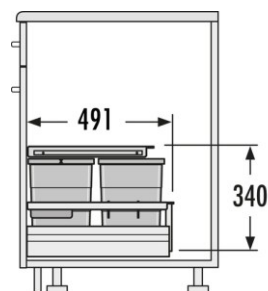

Hailo AS Separato K 900 18/18/8/8/D/KS

3620901

GTIN: 4007126362247

Vnitřní výbava pro skřínky od šířky 900 mm
s čelním výsuvem

INSET

4 KOŠE

52 l

CELKEM

Vhodné pro šířku skříněk (cm)
90

Informace o výrobku

- Vnitřní výbava pro všechny zásuvky běžně dostupné na trhu (tloušťka boční stěny je 16 až 19 mm)
- Sada na zametání
- Není vhodné pro Blum Legra Box F

Technické údaje

Varianta vestavby Inset	✓
Šířka skřínky min. (cm)	90
Šířka skřínky max. (cm)	90
Vhodné pro skřínky o šířce (cm)	90
Jmenovitá hloubka zásuvky (mm) ≥	500
Montáž zásuvky	✓
Rozměry výrobku (šxhxv) (mm)	860 x 491 x 340
Rozměry obalu (šxhxv) (mm)	880 x 530 x 300
Počet vnitřních košů	4
Víko	Kovové systémové víko, 1 x víko nádoby 8 l
Objem (l)	2 x 18 + 2 x 8
Celkový objem (l)	52

Barva kovových dílů	stříbrná
Barva plastových dílů	světle šedá
Hmotnost s obalem (kg)	8